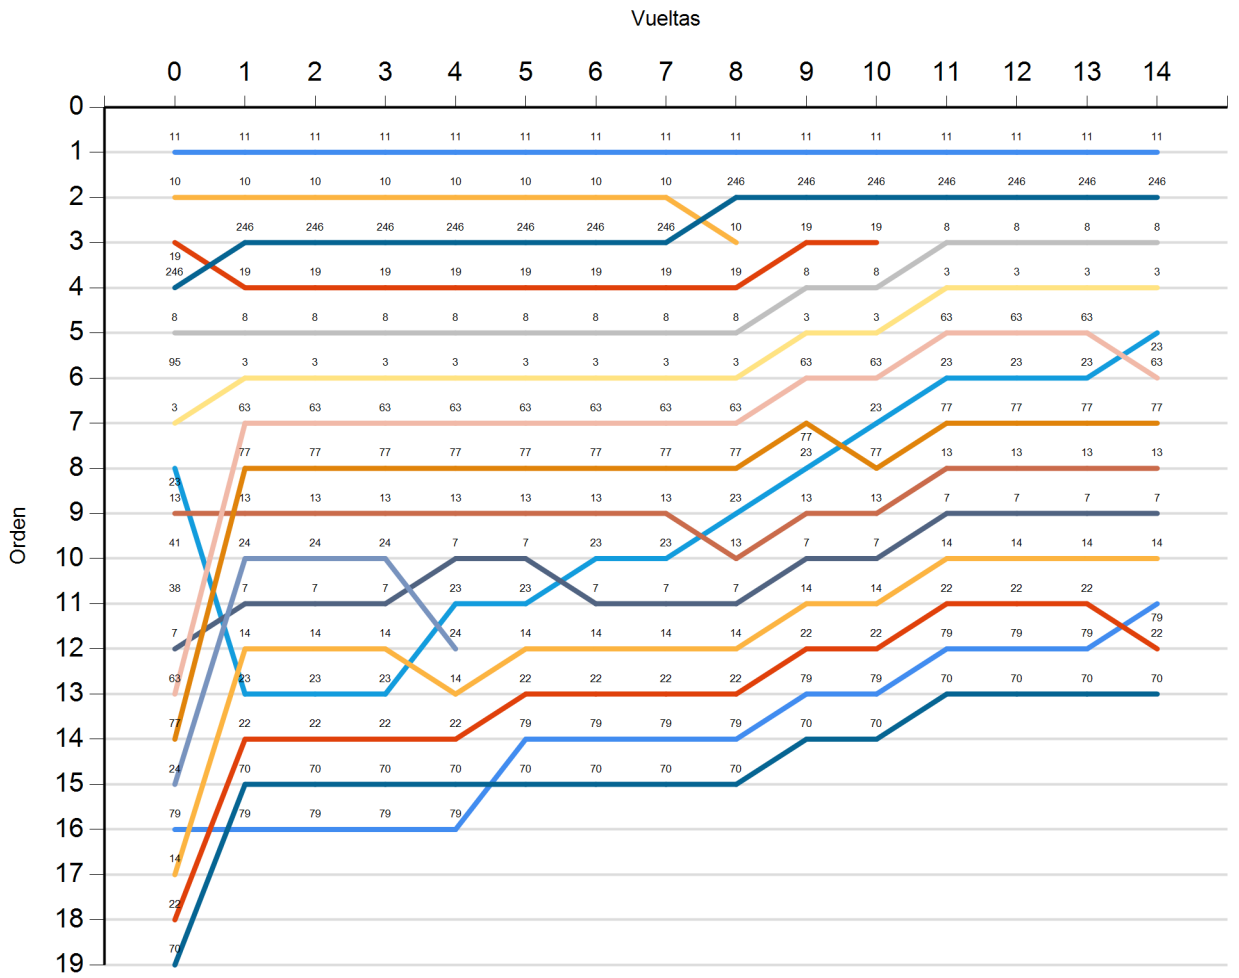

Circuito de Madrid Jarama - RACI

TCR Spain

Carrera 1 (25'+1V)

7i YbHJ i YHlg; fzZVt

- 11
- 10
- 19
- 246
- 8
- 95
- 3
- 23
- 13
- 41
- 38
- 7
- 63
- 77
- 24
- 79
- 14
- 22
- 70

Circuito de Madrid Jarama - RACE